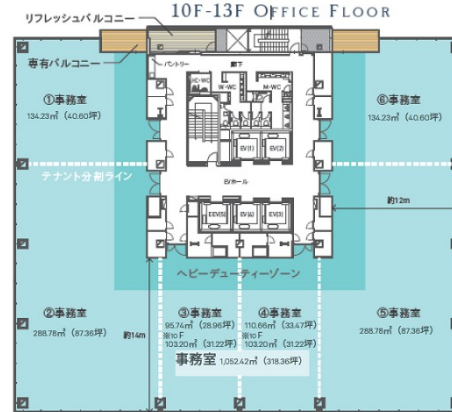

福岡Kスクエアビル 10階318.36坪

福岡県福岡市博多区中洲中島町1-3

物件MAP

賃貸条件	
月額賃料	6,685,560円 (税別)
坪数	318.36坪
坪単価	21,000円 (税別)
共益費	賃料に含む
礼金	無し
敷金 (保証金)	12ヶ月
階数	10階
入居可能日	即日

ビル情報	
所在地	福岡県福岡市博多区中洲中島町1-3
最寄り駅	福岡市営地下鉄空港線 中洲川端駅 徒歩3分 福岡市営地下鉄箱崎線 中洲川端駅 徒歩3分 福岡市営地下鉄空港線 天神駅 徒歩6分 福岡市営地下鉄箱崎線 呉服町駅 徒歩11分 西鉄天神大牟田線 西鉄福岡 (天神) 駅 徒歩14分

エリア	呉服町・中洲エリア
竣工	2023年6月
耐震	新耐震基準
階数	地上12階
用途	事務所
構造	その他

設備情報	
エレベーター	5基
空調	個別空調
OAフロア	OAフロア
基準階天井高	2,800mm
光ファイバー	有り
トイレ	男女別・室外
セキュリティ	有り
駐車場	有り