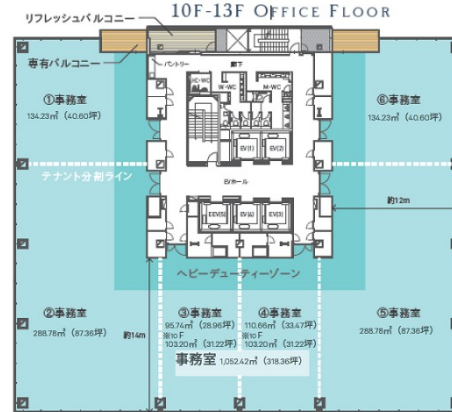

# 福岡Kスクエアビル 10階318.36坪

福岡県福岡市博多区中洲中島町1-3

## 物件MAP

賃貸条件	
月額賃料	6,685,560円 (税別)
坪数	318.36坪
坪単価	21,000円 (税別)
共益費	賃料に含む
礼金	無し
敷金 (保証金)	12ヶ月
階数	10階
入居可能日	即日

ビル情報	
所在地	福岡県福岡市博多区中洲中島町1-3
最寄り駅	福岡市営地下鉄空港線 中洲川端駅 徒歩3分 福岡市営地下鉄箱崎線 中洲川端駅 徒歩3分 福岡市営地下鉄空港線 天神駅 徒歩6分 福岡市営地下鉄箱崎線 呉服町駅 徒歩11分 西鉄天神大牟田線 西鉄福岡 (天神) 駅 徒歩14分
エリア	呉服町・中洲エリア
竣工	2023年6月
耐震	新耐震基準
階数	地上12階
用途	事務所
構造	その他

設備情報	
エレベーター	5基
空調	個別空調
OAフロア	OAフロア
基準階天井高	2,800mm
光ファイバー	有り
トイレ	男女別・室外
セキュリティ	有り
駐車場	有り

事務所移転の簡単検索サイト

Quick Service

クイックサービス

福岡Kスクエアビル 10階318.36坪 福岡県福岡市博多区中洲中島町1-3

呉服町・中洲エリア (ビルID: 0055740) の賃貸オフィス

貸事務所・レンタルオフィス・オフィス移転ならQuickService