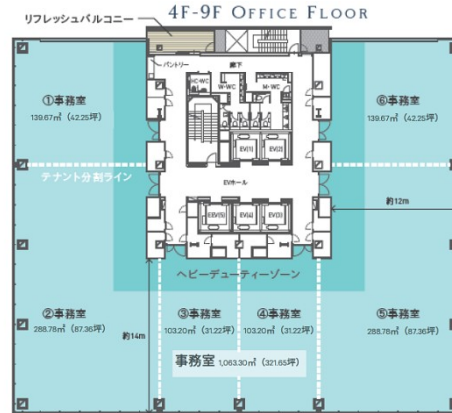

# 福岡Kスクエアビル 4階129.61坪

福岡県福岡市博多区中洲中島町1-3

## 物件MAP

賃貸条件	
月額賃料	2,721,810円 (税別)
坪数	129.61坪
坪単価	21,000円 (税別)
共益費	賃料に含む
礼金	無し
敷金 (保証金)	12ヶ月
階数	4階 (案①②)
入居可能日	即日

ビル情報	
所在地	福岡県福岡市博多区中洲中島町1-3
最寄り駅	福岡市営地下鉄空港線 中洲川端駅 徒歩3分 福岡市営地下鉄箱崎線 中洲川端駅 徒歩3分 福岡市営地下鉄空港線 天神駅 徒歩6分 福岡市営地下鉄箱崎線 呉服町駅 徒歩11分 西鉄天神大牟田線 西鉄福岡 (天神) 駅 徒歩14分
エリア	呉服町・中洲エリア
竣工	2023年6月
耐震	新耐震基準
階数	地上12階
用途	事務所
構造	その他

設備情報	
エレベーター	5基
空調	個別空調
OAフロア	OAフロア
基準階天井高	2,800mm
光ファイバー	有り
トイレ	男女別・室外
セキュリティ	有り
駐車場	有り

事務所移転の簡単検索サイト

**Quick Service**

クイックサービス

**福岡Kスクエアビル 4階129.61坪** 福岡県福岡市博多区中洲中島町1-3

呉服町・中洲エリア (ビルID: 0055740) の賃貸オフィス