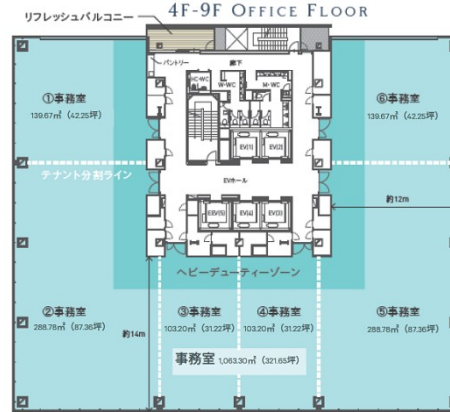

福岡Kスクエアビル 3階191.18坪

福岡県福岡市博多区中洲中島町1-3

物件MAP

賃貸条件	
月額賃料	4,014,780円 (税別)
坪数	191.18坪
坪単価	21,000円 (税別)
共益費	賃料に含む
礼金	無し
敷金 (保証金)	12ヶ月
階数	3階
入居可能日	即日

ビル情報	
所在地	福岡県福岡市博多区中洲中島町1-3
最寄り駅	福岡市営地下鉄空港線 中洲川端駅 徒歩3分 福岡市営地下鉄箱崎線 中洲川端駅 徒歩3分 福岡市営地下鉄空港線 天神駅 徒歩6分 福岡市営地下鉄箱崎線 呉服町駅 徒歩11分 西鉄天神大牟田線 西鉄福岡 (天神) 駅 徒歩14分

エリア	呉服町・中洲エリア
竣工	2023年6月
耐震	新耐震基準
階数	地上12階
用途	事務所
構造	その他

設備情報	
エレベーター	5基
空調	個別空調
OAフロア	OAフロア
基準階天井高	2,800mm
光ファイバー	有り
トイレ	男女別・室外
セキュリティ	有り
駐車場	有り