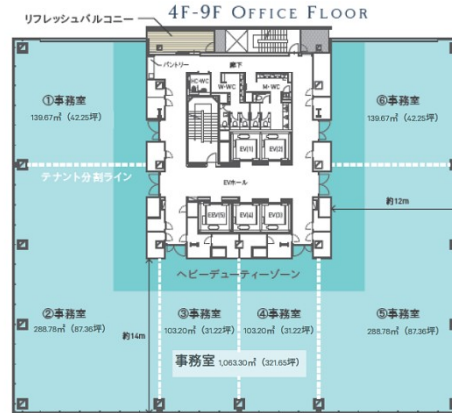

福岡Kスクエアビル 4階87.36坪

福岡県福岡市博多区中洲中島町1-3

物件MAP

賃貸条件	
月額賃料	1,834,560円 (税別)
坪数	87.36坪
坪単価	21,000円 (税別)
共益費	賃料に含む
礼金	無し
敷金 (保証金)	12ヶ月
階数	4階 (⑤)
入居可能日	即日

ビル情報	
所在地	福岡県福岡市博多区中洲中島町1-3
最寄り駅	福岡市営地下鉄空港線 中洲川端駅 徒歩3分 福岡市営地下鉄箱崎線 中洲川端駅 徒歩3分 福岡市営地下鉄空港線 天神駅 徒歩6分 福岡市営地下鉄箱崎線 呉服町駅 徒歩11分 西鉄天神大牟田線 西鉄福岡 (天神) 駅 徒歩14分
エリア	呉服町・中洲エリア
竣工	2023年6月
耐震	新耐震基準
階数	地上12階
用途	事務所
構造	その他

設備情報	
エレベーター	5基
空調	個別空調
OAフロア	OAフロア
基準階天井高	2,800mm
光ファイバー	有り
トイレ	男女別・室外
セキュリティ	有り
駐車場	有り

事務所移転の簡単検索サイト

福岡Kスクエアビル 4階87.36坪 福岡県福岡市博多区中洲中島町1-3

呉服町・中洲エリア (ビルID: 0055740) の賃貸オフィス

貸事務所・レンタルオフィス・オフィス移転ならQuickService