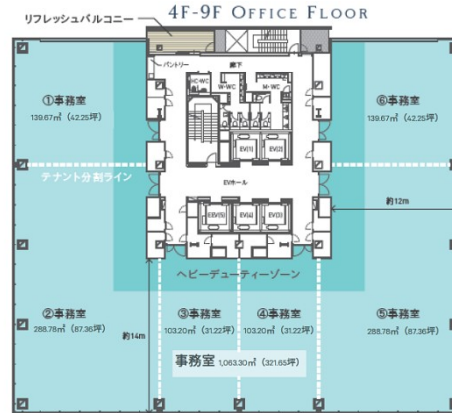

福岡Kスクエアビル 4階31.22坪

福岡県福岡市博多区中洲中島町1-3

物件MAP

賃貸条件	
月額賃料	655,620円 (税別)
坪数	31.22坪
坪単価	21,000円 (税別)
共益費	賃料に含む
礼金	無し
敷金 (保証金)	12ヶ月
階数	4階 (④)
入居可能日	即日

ビル情報	
所在地	福岡県福岡市博多区中洲中島町1-3
最寄り駅	福岡市営地下鉄空港線 中洲川端駅 徒歩3分 福岡市営地下鉄箱崎線 中洲川端駅 徒歩3分 福岡市営地下鉄空港線 天神駅 徒歩6分 福岡市営地下鉄箱崎線 呉服町駅 徒歩11分 西鉄天神大牟田線 西鉄福岡(天神)駅 徒歩14分
エリア	呉服町・中洲エリア
竣工	2023年6月
耐震	新耐震基準
階数	地上12階
用途	事務所
構造	その他

設備情報	
エレベーター	5基
空調	個別空調
OAフロア	OAフロア
基準階天井高	2,800mm
光ファイバー	有り
トイレ	男女別・室外
セキュリティ	有り
駐車場	有り

福岡Kスクエアビル 4階31.22坪 福岡県福岡市博多区中洲中島町1-3

呉服町・中洲エリア (ビルID: 0055740) の賃貸オフィス

貸事務所・レンタルオフィス・オフィス移転ならQuickService

物件詳細はこちらから
0120-55-2620