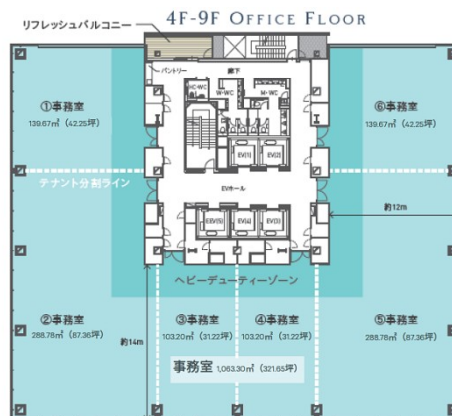

福岡Kスクエアビル 4階31.22坪

福岡県福岡市博多区中洲中島町1-3

物件MAP

賃貸条件	
月額賃料	655,620円 (税別)
坪数	31.22坪
坪単価	21,000円 (税別)
共益費	賃料に含む
礼金	無し
敷金 (保証金)	12ヶ月
階数	4階 (③)
入居可能日	即日

ビル情報	
所在地	福岡県福岡市博多区中洲中島町1-3
最寄り駅	福岡市営地下鉄空港線 中洲川端駅 徒歩3分 福岡市営地下鉄箱崎線 中洲川端駅 徒歩3分 福岡市営地下鉄空港線 天神駅 徒歩6分 福岡市営地下鉄箱崎線 呉服町駅 徒歩11分 西鉄天神大牟田線 西鉄福岡 (天神) 駅 徒歩14分
エリア	呉服町・中洲エリア
竣工	2023年6月
耐震	新耐震基準
階数	地上12階
用途	事務所
構造	その他

設備情報	
エレベーター	5基
空調	個別空調
OAフロア	OAフロア
基準階天井高	2,800mm
光ファイバー	有り
トイレ	男女別・室外
セキュリティ	有り
駐車場	有り