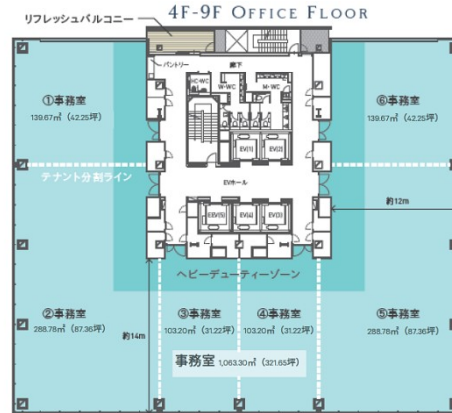

福岡Kスクエアビル 4階31.22坪

福岡県福岡市博多区中洲中島町1-3

物件MAP

賃貸条件	
月額賃料	655,620円 (税別)
坪数	31.22坪
坪単価	21,000円 (税別)
共益費	賃料に含む
礼金	無し
敷金 (保証金)	12ヶ月
階数	4階 (③)
入居可能日	即日

ビル情報	
所在地	福岡県福岡市博多区中洲中島町1-3
最寄り駅	福岡市営地下鉄空港線 中洲川端駅 徒歩3分 福岡市営地下鉄箱崎線 中洲川端駅 徒歩3分 福岡市営地下鉄空港線 天神駅 徒歩6分 福岡市営地下鉄箱崎線 呉服町駅 徒歩11分 西鉄天神大牟田線 西鉄福岡 (天神) 駅 徒歩14分
エリア	呉服町・中洲エリア
竣工	2023年6月
耐震	新耐震基準
階数	地上12階
用途	事務所
構造	その他

設備情報	
エレベーター	5基
空調	個別空調
OAフロア	OAフロア
基準階天井高	2,800mm
光ファイバー	有り
トイレ	男女別・室外
セキュリティ	有り
駐車場	有り

事務所移転の簡単検索サイト

福岡Kスクエアビル 4階31.22坪 福岡県福岡市博多区中洲中島町1-3

呉服町・中洲エリア (ビルID: 0055740) の賃貸オフィス

貸事務所・レンタルオフィス・オフィス移転ならQuickService