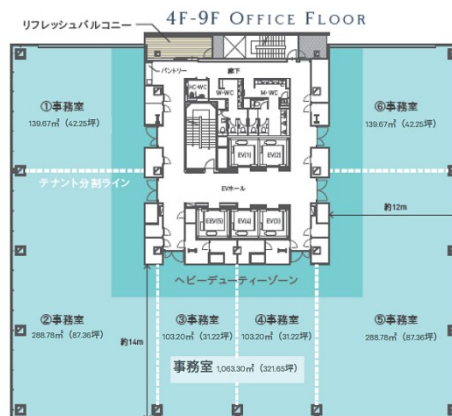

福岡Kスクエアビル 4階87.36坪

福岡県福岡市博多区中洲中島町1-3

物件MAP

賃貸条件	
月額賃料	1,834,560円 (税別)
坪数	87.36坪
坪単価	21,000円 (税別)
共益費	賃料に含む
礼金	無し
敷金 (保証金)	12ヶ月
階数	4階 (②)
入居可能日	即日

ビル情報	
所在地	福岡県福岡市博多区中洲中島町1-3
最寄り駅	福岡市営地下鉄空港線 中洲川端駅 徒歩3分 福岡市営地下鉄箱崎線 中洲川端駅 徒歩3分 福岡市営地下鉄空港線 天神駅 徒歩6分 福岡市営地下鉄箱崎線 呉服町駅 徒歩11分 西鉄天神大牟田線 西鉄福岡 (天神) 駅 徒歩14分
エリア	呉服町・中洲エリア
竣工	2023年6月
耐震	新耐震基準
階数	地上12階
用途	事務所
構造	その他

設備情報	
エレベーター	5基
空調	個別空調
OAフロア	OAフロア
基準階天井高	2,800mm
光ファイバー	有り
トイレ	男女別・室外
セキュリティ	有り
駐車場	有り