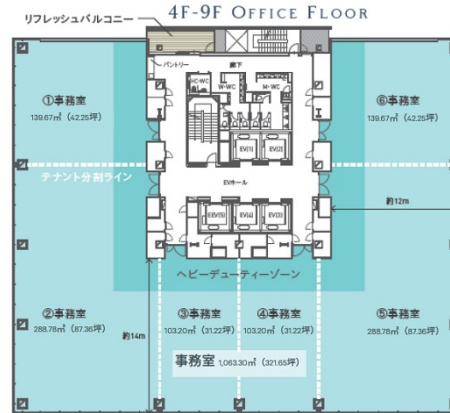

福岡Kスクエアビル 4階87.36坪

福岡県福岡市博多区中洲中島町1-3

物件MAP

賃貸条件	
月額賃料	1,834,560円 (税別)
坪数	87.36坪
坪単価	21,000円 (税別)
共益費	賃料に含む
礼金	無し
敷金 (保証金)	12ヶ月
階数	4階 (②)
入居可能日	即日

ビル情報	
所在地	福岡県福岡市博多区中洲中島町1-3
最寄り駅	福岡市営地下鉄空港線 中洲川端駅 徒歩3分 福岡市営地下鉄箱崎線 中洲川端駅 徒歩3分 福岡市営地下鉄空港線 天神駅 徒歩6分 福岡市営地下鉄箱崎線 呉服町駅 徒歩11分 西鉄天神大牟田線 西鉄福岡 (天神) 駅 徒歩14分
エリア	呉服町・中洲エリア
竣工	2023年6月
耐震	新耐震基準
階数	地上12階
用途	事務所
構造	その他

設備情報	
エレベーター	5基
空調	個別空調
OAフロア	OAフロア
基準階天井高	2,800mm
光ファイバー	有り
トイレ	男女別・室外
セキュリティ	有り
駐車場	有り

事務所移転の簡単検索サイト

福岡Kスクエアビル 4階87.36坪 福岡県福岡市博多区中洲中島町1-3

呉服町・中洲エリア (ビルID: 0055740) の賃貸オフィス

クイックサービス

貸事務所・レンタルオフィス・オフィス移転ならQuickService