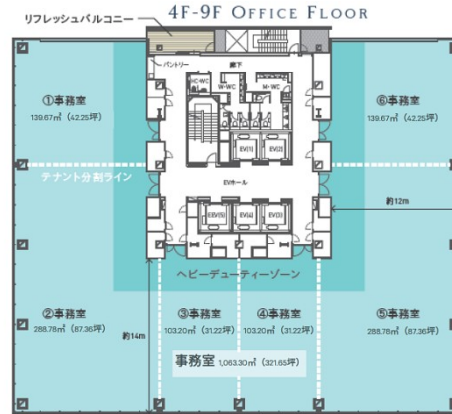

福岡Kスクエアビル 4階42.25坪

福岡県福岡市博多区中洲中島町1-3

物件MAP

賃貸条件	
月額賃料	887,250円 (税別)
坪数	42.25坪
坪単価	21,000円 (税別)
共益費	賃料に含む
礼金	無し
敷金 (保証金)	12ヶ月
階数	4階 (①)
入居可能日	即日

ビル情報	
所在地	福岡県福岡市博多区中洲中島町1-3
最寄り駅	福岡市営地下鉄空港線 中洲川端駅 徒歩3分 福岡市営地下鉄箱崎線 中洲川端駅 徒歩3分 福岡市営地下鉄空港線 天神駅 徒歩6分 福岡市営地下鉄箱崎線 呉服町駅 徒歩11分 西鉄天神大牟田線 西鉄福岡 (天神) 駅 徒歩14分
エリア	呉服町・中洲エリア
竣工	2023年6月
耐震	新耐震基準
階数	地上12階
用途	事務所
構造	その他

設備情報	
エレベーター	5基
空調	個別空調
OAフロア	OAフロア
基準階天井高	2,800mm
光ファイバー	有り
トイレ	男女別・室外
セキュリティ	有り
駐車場	有り

事務所移転の簡単検索サイト

福岡Kスクエアビル 4階42.25坪 福岡県福岡市博多区中洲中島町1-3

呉服町・中洲エリア (ビルID: 0055740) の賃貸オフィス

貸事務所・レンタルオフィス・オフィス移転ならQuickService