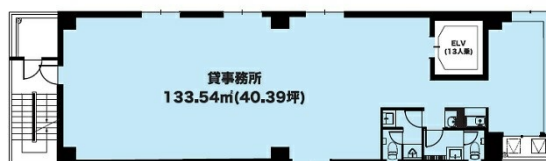

# バンリビル天神リバーサイド 5階40.39坪

福岡県福岡市博多区中洲中島町3-4

## 物件MAP

賃貸条件	
月額賃料	605,850円 (税別)
坪数	40.39坪
坪単価	15,000円 (税別)
共益費	80,780円
礼金	無し
敷金 (保証金)	6ヶ月
階数	5階
入居可能日	即日

ビル情報	
所在地	福岡県福岡市博多区中洲中島町3-4
最寄り駅	福岡市営地下鉄空港線 中洲川端駅 徒歩6分 福岡市営地下鉄箱崎線 中洲川端駅 徒歩6分 福岡市営地下鉄空港線 天神駅 徒歩10分
エリア	呉服町・中洲エリア
竣工	2022年4月
耐震	新耐震基準
階数	地上9階
用途	事務所/店舗
構造	S造

設備情報	
エレベーター	1基
空調	個別空調
OAフロア	OAフロア
基準階天井高	2,700mm
光ファイバー	
トイレ	男女別・室内
セキュリティ	有り
駐車場	有り