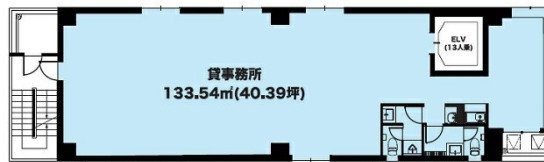

バンリビル天神リバーサイド 5階40.39坪

福岡県福岡市博多区中洲中島町3-4

物件MAP

賃貸条件	
月額賃料	605,850円 (税別)
坪数	40.39坪
坪単価	15,000円 (税別)
共益費	80,780円
礼金	無し
敷金 (保証金)	6ヶ月
階数	5階
入居可能日	即日

ビル情報	
所在地	福岡県福岡市博多区中洲中島町3-4
最寄り駅	福岡市営地下鉄空港線 中洲川端駅 徒歩6分 福岡市営地下鉄箱崎線 中洲川端駅 徒歩6分 福岡市営地下鉄空港線 天神駅 徒歩10分
エリア	呉服町・中洲エリア
竣工	2022年4月
耐震	新耐震基準
階数	地上9階
用途	事務所/店舗
構造	S造

設備情報	
エレベーター	1基
空調	個別空調
OAフロア	OAフロア
基準階天井高	2,700mm
光ファイバー	
トイレ	男女別・室内
セキュリティ	有り
駐車場	有り