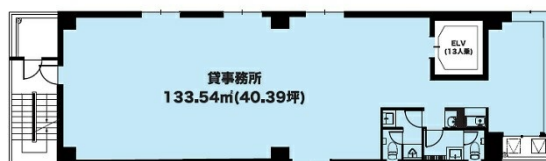

バンリビル天神リバーサイド 3階40.39坪

福岡県福岡市博多区中洲中島町3-4

物件MAP

賃貸条件	
月額賃料	605,850円 (税別)
坪数	40.39坪
坪単価	15,000円 (税別)
共益費	80,780円
礼金	無し
敷金 (保証金)	6ヶ月
階数	3階
入居可能日	即日

ビル情報	
所在地	福岡県福岡市博多区中洲中島町3-4
最寄り駅	福岡市営地下鉄空港線 中洲川端駅 徒歩6分 福岡市営地下鉄箱崎線 中洲川端駅 徒歩6分 福岡市営地下鉄空港線 天神駅 徒歩10分
エリア	呉服町・中洲エリア
竣工	2022年4月
耐震	新耐震基準
階数	地上9階
用途	事務所/店舗
構造	S造

設備情報	
エレベーター	1基
空調	個別空調
OAフロア	OAフロア
基準階天井高	2,700mm
光ファイバー	
トイレ	男女別・室内
セキュリティ	有り
駐車場	有り