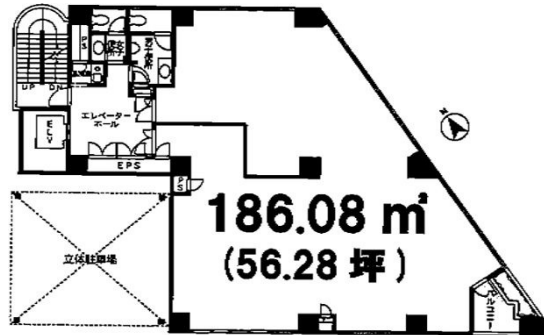

YTビル 4階56.28坪

神奈川県横浜市西区浜松町12-27

物件MAP

賃貸条件	
坪数	56.28坪
階数	4階
入居可能日	
ビル情報	
所在地	神奈川県横浜市西区浜松町12-27
最寄り駅	相鉄本線 西横浜駅 徒歩4分 京急本線 戸部駅 徒歩10分
エリア	横浜駅周辺 (西区エリア)
竣工	1993年7月
耐震	新耐震基準
階数	地上7階
用途	事務所/店舗
構造	SRC造
設備情報	
エレベーター	1基
空調	
OAフロア	
基準階天井高	
光ファイバー	
トイレ	男女別・室外
セキュリティ	有り
駐車場	有り

事務所移転の簡単検索サイト

Quick Service

クイックサービス

YTビル 4階56.28坪 神奈川県横浜市西区浜松町12-27

横浜駅周辺 (西区エリア) (ビルID: 0055730) の賃貸オフィス

貸事務所・レンタルオフィス・オフィス移転ならQuickService

物件詳細はこちらから

0120-55-2620