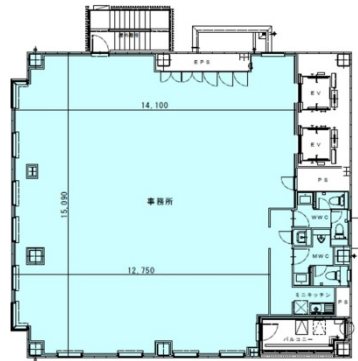

CIRCLES名古屋錦（サークルズ名古屋錦） 3階66.09坪

愛知県名古屋市中区錦1-2-34

2~10階平面図

物件MAP

賃貸条件	
坪数	66.09坪
階数	3階
入居可能日	

ビル情報	
所在地	愛知県名古屋市中区錦1-2-34
最寄り駅	名古屋市営地下鉄桜通線 国際センター駅 徒歩4分 名古屋市営地下鉄東山線 伏見駅 徒歩8分 名古屋市営地下鉄鶴舞線 伏見駅 徒歩8分 名古屋市営地下鉄桜通線 丸の内駅 徒歩6分
エリア	伏見・栄エリア
竣工	2022年6月
耐震	新耐震基準
階数	地上11階
用途	事務所
構造	S造

設備情報	
エレベーター	2基
空調	個別空調
OAフロア	OAフロア
基準階天井高	3,120mm
光ファイバー	有り
トイレ	男女別・室内
セキュリティ	有り
駐車場	有り