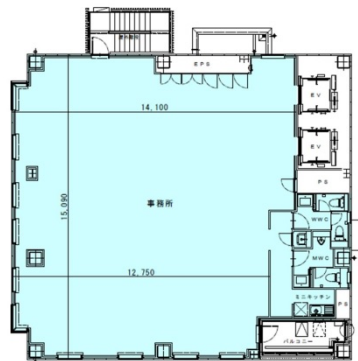

CIRCLES名古屋錦（サークルズ名古屋錦） 3階66.09坪

愛知県名古屋市中区錦1-2-34

2~10階平面図

物件MAP

賃貸条件	
坪数	66.09坪
階数	3階
入居可能日	
ビル情報	
所在地	愛知県名古屋市中区錦1-2-34
最寄り駅	名古屋市営地下鉄桜通線 国際センター駅 徒歩4分 名古屋市営地下鉄東山線 伏見駅 徒歩8分 名古屋市営地下鉄鶴舞線 伏見駅 徒歩8分 名古屋市営地下鉄桜通線 丸の内駅 徒歩6分
エリア	伏見・栄エリア
竣工	2022年6月
耐震	新耐震基準
階数	地上11階
用途	事務所
構造	S造
設備情報	
エレベーター	2基
空調	個別空調
OAフロア	OAフロア
基準階天井高	3,120mm
光ファイバー	有り
トイレ	男女別・室内
セキュリティ	有り
駐車場	有り