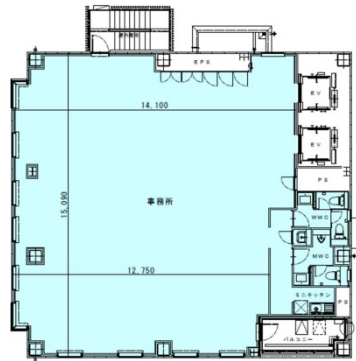

# CIRCLES名古屋錦（サークルズ名古屋錦） 4階66.09坪

愛知県名古屋市中区錦1-2-34

2~10階平面図

## 物件MAP

賃貸条件	
坪数	66.09坪
階数	4階（1フロア）
入居可能日	
ビル情報	
所在地	愛知県名古屋市中区錦1-2-34
最寄り駅	名古屋市営地下鉄桜通線 国際センター駅 徒歩4分 名古屋市営地下鉄東山線 伏見駅 徒歩8分 名古屋市営地下鉄鶴舞線 伏見駅 徒歩8分 名古屋市営地下鉄桜通線 丸の内駅 徒歩6分
エリア	伏見・栄エリア
竣工	2022年6月
耐震	新耐震基準
階数	地上11階
用途	事務所
構造	S造
設備情報	
エレベーター	2基
空調	個別空調
OAフロア	OAフロア
基準階天井高	3,120mm
光ファイバー	有り
トイレ	男女別・室内
セキュリティ	有り
駐車場	有り