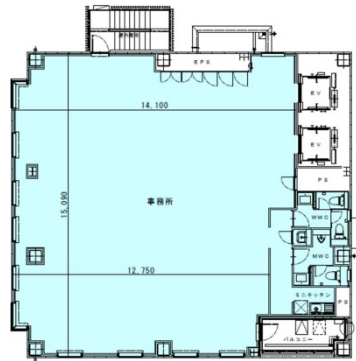

# CIRCLES名古屋錦（サークルズ名古屋錦） 5階66.09坪

愛知県名古屋市中区錦1-2-34

2~10階平面図

## 物件MAP

賃貸条件	
坪数	66.09坪
階数	5階（1フロア）
入居可能日	
ビル情報	
所在地	愛知県名古屋市中区錦1-2-34
最寄り駅	名古屋市営地下鉄桜通線 国際センター駅 徒歩4分 名古屋市営地下鉄東山線 伏見駅 徒歩8分 名古屋市営地下鉄鶴舞線 伏見駅 徒歩8分 名古屋市営地下鉄桜通線 丸の内駅 徒歩6分
エリア	伏見・栄エリア
竣工	2022年6月
耐震	新耐震基準
階数	地上11階
用途	事務所
構造	S造
設備情報	
エレベーター	2基
空調	個別空調
OAフロア	OAフロア
基準階天井高	3,120mm
光ファイバー	有り
トイレ	男女別・室内
セキュリティ	有り
駐車場	有り