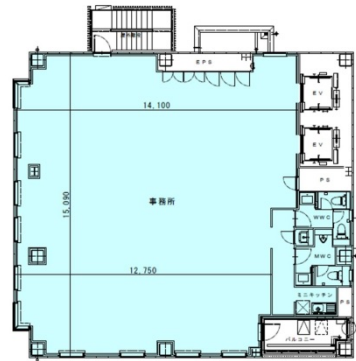

CIRCLES名古屋錦（サークルズ名古屋錦） 6階66.09坪

愛知県名古屋市中区錦1-2-34

2~10階平面図

物件MAP

賃貸条件	
坪数	66.09坪
階数	6階（1フロア）
入居可能日	
ビル情報	
所在地	愛知県名古屋市中区錦1-2-34
最寄り駅	名古屋市営地下鉄桜通線 国際センター駅 徒歩4分 名古屋市営地下鉄東山線 伏見駅 徒歩8分 名古屋市営地下鉄鶴舞線 伏見駅 徒歩8分 名古屋市営地下鉄桜通線 丸の内駅 徒歩6分
エリア	伏見・栄エリア
竣工	2022年6月
耐震	新耐震基準
階数	地上11階
用途	事務所
構造	S造
設備情報	
エレベーター	2基
空調	個別空調
OAフロア	OAフロア
基準階天井高	3,120mm
光ファイバー	有り
トイレ	男女別・室内
セキュリティ	有り
駐車場	有り