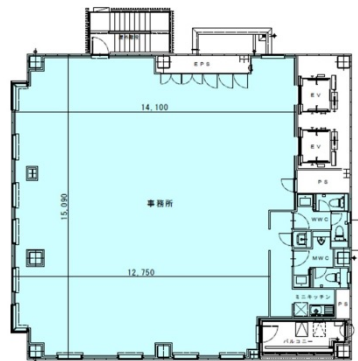

CIRCLES名古屋錦（サークルズ名古屋錦） 6階66.09坪

愛知県名古屋市中区錦1-2-34

2~10階平面図

物件MAP

賃貸条件	
坪数	66.09坪
階数	6階（1フロア）
入居可能日	

ビル情報	
所在地	愛知県名古屋市中区錦1-2-34
最寄り駅	名古屋市営地下鉄桜通線 国際センター駅 徒歩4分 名古屋市営地下鉄東山線 伏見駅 徒歩8分 名古屋市営地下鉄鶴舞線 伏見駅 徒歩8分 名古屋市営地下鉄桜通線 丸の内駅 徒歩6分
エリア	伏見・栄エリア
竣工	2022年6月
耐震	新耐震基準
階数	地上11階
用途	事務所
構造	S造

設備情報	
エレベーター	2基
空調	個別空調
OAフロア	OAフロア
基準階天井高	3,120mm
光ファイバー	有り
トイレ	男女別・室内
セキュリティ	有り
駐車場	有り

事務所移転の簡単検索サイト

CIRCLES名古屋錦（サークルズ名古屋錦）

6階66.09坪

愛知県名古屋市中区錦1-2-34

伏見・栄エリア（ビルID：0055729）の賃貸オフィス

貸事務所・レンタルオフィス・オフィス移転なら**QuickService**