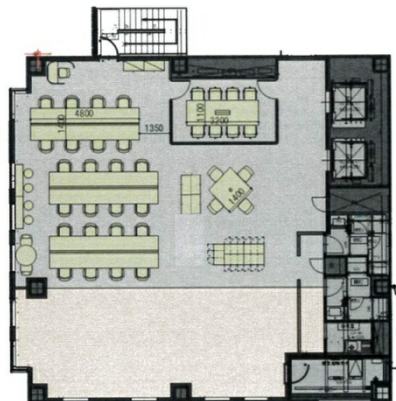

CIRCLES名古屋錦（サークルズ名古屋錦） 7階66.09坪

愛知県名古屋市中区錦1-2-34

物件MAP

賃貸条件	
月額賃料	相談
坪数	66.09坪
坪単価	相談
共益費	相談
礼金	無し
敷金（保証金）	相談
階数	7階（1フロア）
入居可能日	即日

ビル情報	
所在地	愛知県名古屋市中区錦1-2-34
最寄り駅	名古屋市営地下鉄桜通線 国際センター駅 徒歩4分 名古屋市営地下鉄東山線 伏見駅 徒歩8分 名古屋市営地下鉄鶴舞線 伏見駅 徒歩8分 名古屋市営地下鉄桜通線 丸の内駅 徒歩6分
エリア	伏見・栄エリア
竣工	2022年6月
耐震	新耐震基準
階数	地上11階
用途	事務所
構造	S造

設備情報	
エレベーター	2基
空調	個別空調
OAフロア	OAフロア
基準階天井高	3,120mm
光ファイバー	有り
トイレ	男女別・室内
セキュリティ	有り
駐車場	有り