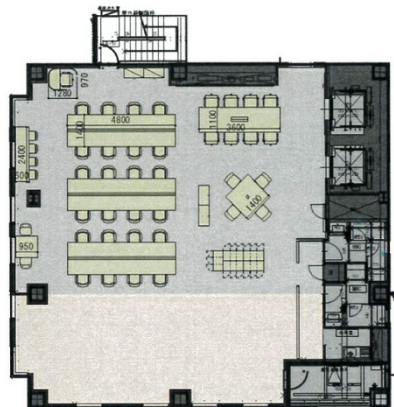

CIRCLES名古屋錦（サークルズ名古屋錦）

8階66.09坪

愛知県名古屋市中区錦1-2-34

物件MAP

賃貸条件	
坪数	66.09坪
階数	8階（1フロア・先行有）
入居可能日	即日

ビル情報	
所在地	愛知県名古屋市中区錦1-2-34
最寄り駅	名古屋市営地下鉄桜通線 国際センター駅 徒歩4分 名古屋市営地下鉄東山線 伏見駅 徒歩8分 名古屋市営地下鉄鶴舞線 伏見駅 徒歩8分 名古屋市営地下鉄桜通線 丸の内駅 徒歩6分

エリア	伏見・栄エリア
竣工	2022年6月
耐震	新耐震基準
階数	地上11階
用途	事務所
構造	S造

設備情報	
エレベーター	2基
空調	個別空調
OAフロア	OAフロア
基準階天井高	3,120mm
光ファイバー	有り
トイレ	男女別・室内
セキュリティ	有り
駐車場	有り