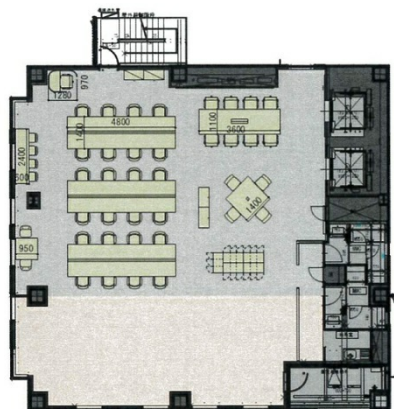

CIRCLES名古屋錦（サークルズ名古屋錦） 8階66.09坪

愛知県名古屋市中区錦1-2-34

物件MAP

賃貸条件	
坪数	66.09坪
階数	8階（1フロア・先行有）
入居可能日	即日

ビル情報	
所在地	愛知県名古屋市中区錦1-2-34
最寄り駅	名古屋市営地下鉄桜通線 国際センター駅 徒歩4分 名古屋市営地下鉄東山線 伏見駅 徒歩8分 名古屋市営地下鉄鶴舞線 伏見駅 徒歩8分 名古屋市営地下鉄桜通線 丸の内駅 徒歩6分
エリア	伏見・栄エリア
竣工	2022年6月
耐震	新耐震基準
階数	地上11階
用途	事務所
構造	S造

設備情報	
エレベーター	2基
空調	個別空調
OAフロア	OAフロア
基準階天井高	3,120mm
光ファイバー	有り
トイレ	男女別・室内
セキュリティ	有り
駐車場	有り

事務所移転の簡単検索サイト

Quick Service

クイックサービス

CIRCLES名古屋錦（サークルズ名古屋錦） 8階66.09坪 愛知県名古屋市中区錦1-2-34

伏見・栄エリア（ビルID：0055729）の賃貸オフィス

貸事務所・レンタルオフィス・オフィス移転ならQuickService