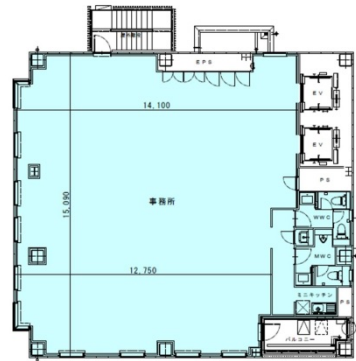

CIRCLES名古屋錦（サークルズ名古屋錦） 9階66.09坪

愛知県名古屋市中区錦1-2-34

2~10階平面図

物件MAP

賃貸条件	
月額賃料	相談
坪数	66.09坪
坪単価	相談
共益費	相談
礼金	無し
敷金（保証金）	相談
階数	9階（1フロア）
入居可能日	即日

ビル情報	
所在地	愛知県名古屋市中区錦1-2-34
最寄り駅	名古屋市営地下鉄桜通線 国際センター駅 徒歩4分 名古屋市営地下鉄東山線 伏見駅 徒歩8分 名古屋市営地下鉄鶴舞線 伏見駅 徒歩8分 名古屋市営地下鉄桜通線 丸の内駅 徒歩6分
エリア	伏見・栄エリア
竣工	2022年6月
耐震	新耐震基準
階数	地上11階
用途	事務所
構造	S造

設備情報	
エレベーター	2基
空調	個別空調
OAフロア	OAフロア
基準階天井高	3,120mm
光ファイバー	有り
トイレ	男女別・室内
セキュリティ	有り
駐車場	有り