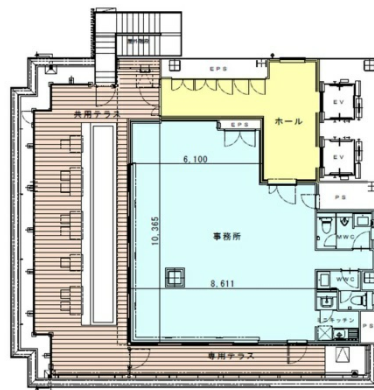

CIRCLES名古屋錦（サークルズ名古屋錦）

11階29.32坪

愛知県名古屋市中区錦1-2-34

11階平面図

物件MAP

賃貸条件	
坪数	29.32坪
階数	11階
入居可能日	
ビル情報	
所在地	愛知県名古屋市中区錦1-2-34
最寄り駅	名古屋市営地下鉄桜通線 国際センター駅 徒歩4分 名古屋市営地下鉄東山線 伏見駅 徒歩8分 名古屋市営地下鉄鶴舞線 伏見駅 徒歩8分 名古屋市営地下鉄桜通線 丸の内駅 徒歩6分
エリア	伏見・栄エリア
竣工	2022年6月
耐震	新耐震基準
階数	地上11階
用途	事務所
構造	S造
設備情報	
エレベーター	2基
空調	個別空調
OAフロア	OAフロア
基準階天井高	3,120mm
光ファイバー	有り
トイレ	男女別・室内
セキュリティ	有り
駐車場	有り