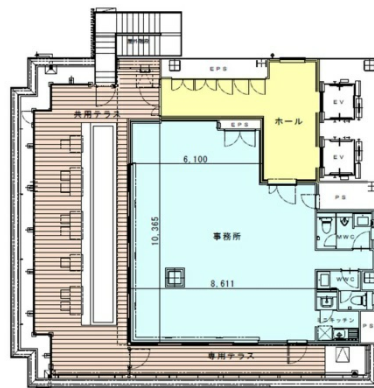

# CIRCLES名古屋錦（サークルズ名古屋錦） 11階29.32坪

愛知県名古屋市中区錦1-2-34

11階平面図

## 物件MAP

賃貸条件	
坪数	29.32坪
階数	11階
入居可能日	
ビル情報	
所在地	愛知県名古屋市中区錦1-2-34
最寄り駅	名古屋市営地下鉄桜通線 国際センター駅 徒歩4分 名古屋市営地下鉄東山線 伏見駅 徒歩8分 名古屋市営地下鉄鶴舞線 伏見駅 徒歩8分 名古屋市営地下鉄桜通線 丸の内駅 徒歩6分
エリア	伏見・栄エリア
竣工	2022年6月
耐震	新耐震基準
階数	地上11階
用途	事務所
構造	S造
設備情報	
エレベーター	2基
空調	個別空調
OAフロア	OAフロア
基準階天井高	3,120mm
光ファイバー	有り
トイレ	男女別・室内
セキュリティ	有り
駐車場	有り