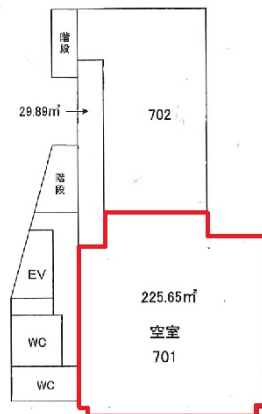

# 第二渡辺ビル 7階68.25坪

大阪府岸和田市岸和田市6-10

## 物件MAP

| 賃貸条件     |               |
|----------|---------------|
| 月額賃料     | 614,500円 (税別) |
| 坪数       | 68.25坪        |
| 坪単価      | 9,004円 (税別)   |
| 共益費      | 賃料に含む         |
| 礼金       | 無し            |
| 敷金 (保証金) | 9ヶ月           |
| 階数       | 7階 (701)      |
| 入居可能日    | 即日            |