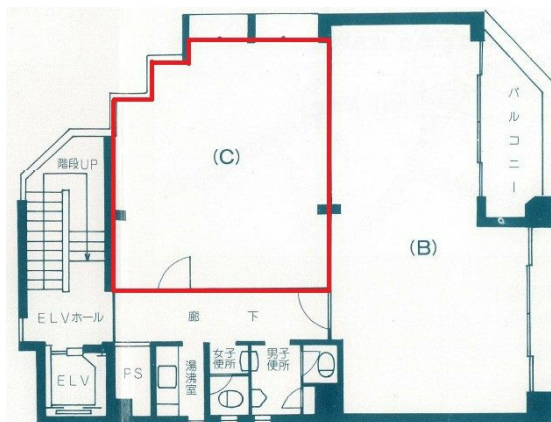

前田ビル 4階10.58坪

広島県広島市東区若草町15-1

物件MAP

賃貸条件	
坪数	10.58坪
階数	4階
入居可能日	
ビル情報	
所在地	広島県広島市東区若草町15-1
最寄り駅	JR山陽本線 広島駅 徒歩6分 JR可部線 広島駅 徒歩6分 JR呉線 広島駅 徒歩6分
エリア	広島市東区エリア
竣工	1987年12月
耐震	新耐震基準
階数	地上5階
用途	事務所
構造	RC造
設備情報	
エレベーター	1基
空調	個別空調
OAフロア	タイルカーペット
基準階天井高	2,480mm
光ファイバー	有り
トイレ	男女別・室外
セキュリティ	無し
駐車場	無し

事務所移転の簡単検索サイト

Quick Service

クイックサービス

前田ビル 4階10.58坪 広島県広島市東区若草町15-1

広島市東区エリア (ビルID: 0055719) の賃貸オフィス

貸事務所・レンタルオフィス・オフィス移転ならQuickService

物件詳細はこちらから

0120-55-2620