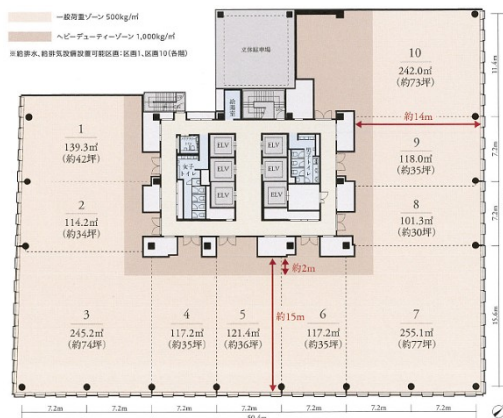

博多FDビジネスセンタービル 1階91.1坪

福岡県福岡市博多区綱場町2-9

物件MAP

賃貸条件	
月額賃料	相談
坪数	91.1坪
坪単価	相談
共益費	相談
礼金	無し
敷金(保証金)	12ヶ月
階数	1階 (1・2 申込有)
入居可能日	即日

ビル情報	
所在地	福岡県福岡市博多区綱場町2-9
最寄り駅	福岡市営地下鉄箱崎線 呉服町駅 徒歩1分 福岡市営地下鉄空港線 中洲川端駅 徒歩4分 福岡市営地下鉄空港線 祇園駅 徒歩9分 福岡市営地下鉄空港線 天神駅 徒歩15分 JR鹿児島本線 博多駅 徒歩19分
エリア	呉服町・中洲エリア
竣工	2023年2月
耐震	新耐震基準
階数	地上12階
用途	店舗
構造	調査中

設備情報	
エレベーター	6基
空調	個別空調
OAフロア	OAフロア
基準階天井高	2,800mm
光ファイバー	有り
トイレ	男女別・室外
セキュリティ	有り
駐車場	有り