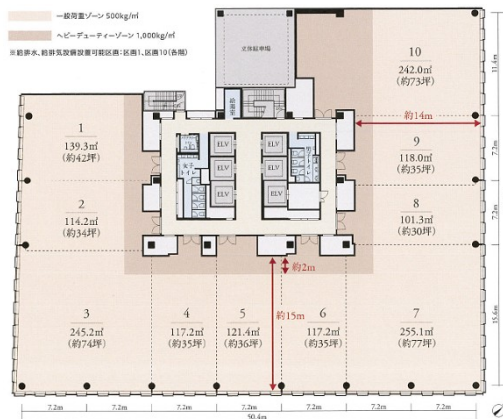

# 博多FDビジネスセンタービル 1階91.1坪

福岡県福岡市博多区綱場町2-9

## 物件MAP

賃貸条件	
月額賃料	相談
坪数	91.1坪
坪単価	相談
共益費	相談
礼金	無し
敷金 (保証金)	12ヶ月
階数	1階 (1・2 申込有)
入居可能日	即日

ビル情報	
所在地	福岡県福岡市博多区綱場町2-9
最寄り駅	福岡市営地下鉄箱崎線 呉服町駅 徒歩1分 福岡市営地下鉄空港線 中洲川端駅 徒歩4分 福岡市営地下鉄空港線 祇園駅 徒歩9分 福岡市営地下鉄空港線 天神駅 徒歩15分 JR鹿児島本線 博多駅 徒歩19分
エリア	呉服町・中洲エリア
竣工	2023年2月
耐震	新耐震基準
階数	地上12階
用途	店舗
構造	調査中

設備情報	
エレベーター	6基
空調	個別空調
OAフロア	OAフロア
基準階天井高	2,800mm
光ファイバー	有り
トイレ	男女別・室外
セキュリティ	有り
駐車場	有り

博多FDビジネスセンタービル 1階91.1坪 福岡県福岡市博多区綱場町2-9

呉服町・中洲エリア (ビルID: 0055717) の賃貸オフィス

貸事務所・レンタルオフィス・オフィス移転ならQuickService

物件詳細はこちらから