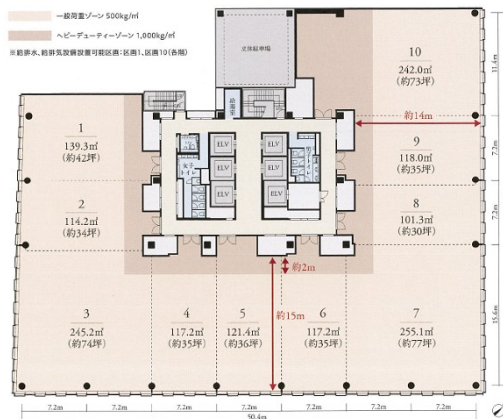

# 博多FDビジネスセンタービル 10階282.14坪

福岡県福岡市博多区綱場町2-9

## 物件MAP

賃貸条件	
月額賃料	相談
坪数	282.14坪
坪単価	相談
共益費	相談
礼金	無し
敷金 (保証金)	相談
階数	10階 (5~10)
入居可能日	即日

ビル情報	
所在地	福岡県福岡市博多区綱場町2-9
最寄り駅	福岡市営地下鉄箱崎線 呉服町駅 徒歩1分 福岡市営地下鉄空港線 中洲川端駅 徒歩4分 福岡市営地下鉄空港線 祇園駅 徒歩9分 福岡市営地下鉄空港線 天神駅 徒歩15分 JR鹿児島本線 博多駅 徒歩19分
エリア	呉服町・中洲エリア
竣工	2023年2月
耐震	新耐震基準
階数	地上12階
用途	事務所
構造	調査中

設備情報	
エレベーター	6基
空調	個別空調
OAフロア	OAフロア
基準階天井高	2,800mm
光ファイバー	有り
トイレ	男女別・室外
セキュリティ	有り
駐車場	有り

事務所移転の簡単検索サイト

博多FDビジネスセンタービル 10階282.14坪 福岡県福岡市博多区綱場町2-9

呉服町・中洲エリア (ビルID: 0055717) の賃貸オフィス

貸事務所・レンタルオフィス・オフィス移転ならQuickService