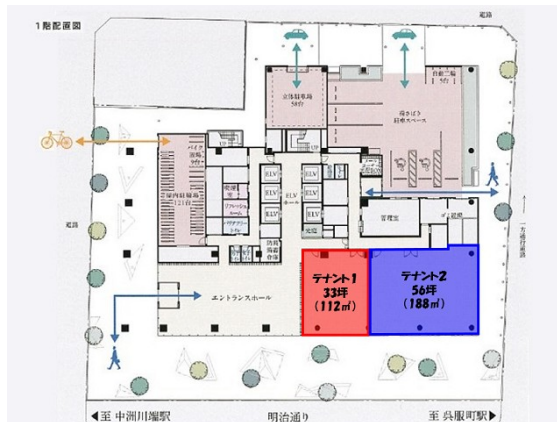

# 博多FDビジネスセンタービル 1階56坪

福岡県福岡市博多区綱場町2-9

## 物件MAP

賃貸条件	
月額賃料	相談
坪数	56坪
坪単価	相談
共益費	相談
礼金	無し
敷金（保証金）	12ヶ月
階数	1階（2）
入居可能日	即日

ビル情報	
所在地	福岡県福岡市博多区綱場町2-9
最寄り駅	福岡市営地下鉄箱崎線 呉服町駅 徒歩1分 福岡市営地下鉄空港線 中洲川端駅 徒歩4分 福岡市営地下鉄空港線 祇園駅 徒歩9分 福岡市営地下鉄空港線 天神駅 徒歩15分 JR鹿児島本線 博多駅 徒歩19分
エリア	呉服町・中洲エリア
竣工	2023年2月
耐震	新耐震基準
階数	地上12階
用途	店舗
構造	調査中

設備情報	
エレベーター	6基
空調	個別空調
OAフロア	OAフロア
基準階天井高	2,800mm
光ファイバー	有り
トイレ	男女別・室外
セキュリティ	有り
駐車場	有り