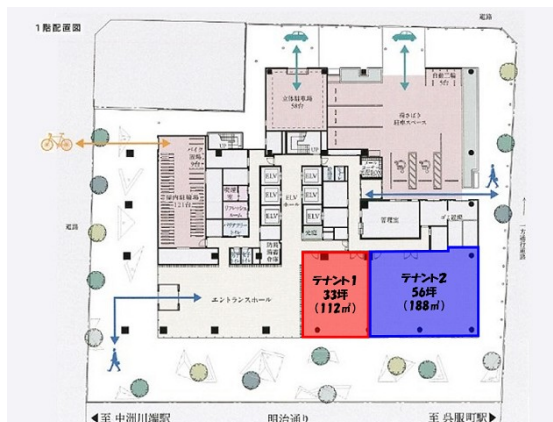

# 博多FDビジネスセンタービル 1階56坪

福岡県福岡市博多区綱場町2-9

## 物件MAP

賃貸条件	
月額賃料	相談
坪数	56坪
坪単価	相談
共益費	相談
礼金	無し
敷金（保証金）	12ヶ月
階数	1階（2）
入居可能日	即日

ビル情報	
所在地	福岡県福岡市博多区綱場町2-9
最寄り駅	福岡市営地下鉄箱崎線 呉服町駅 徒歩1分 福岡市営地下鉄空港線 中洲川端駅 徒歩4分 福岡市営地下鉄空港線 祇園駅 徒歩9分 福岡市営地下鉄空港線 天神駅 徒歩15分 JR鹿児島本線 博多駅 徒歩19分
エリア	呉服町・中洲エリア
竣工	2023年2月
耐震	新耐震基準
階数	地上12階
用途	店舗
構造	調査中

設備情報	
エレベーター	6基
空調	個別空調
OAフロア	OAフロア
基準階天井高	2,800mm
光ファイバー	有り
トイレ	男女別・室外
セキュリティ	有り
駐車場	有り

博多FDビジネスセンタービル 1階56坪 福岡県福岡市博多区綱場町2-9

呉服町・中洲エリア（ビルID：0055717）の賃貸オフィス

貸事務所・レンタルオフィス・オフィス移転ならQuickService

物件詳細はこちらから

 0120-55-2620