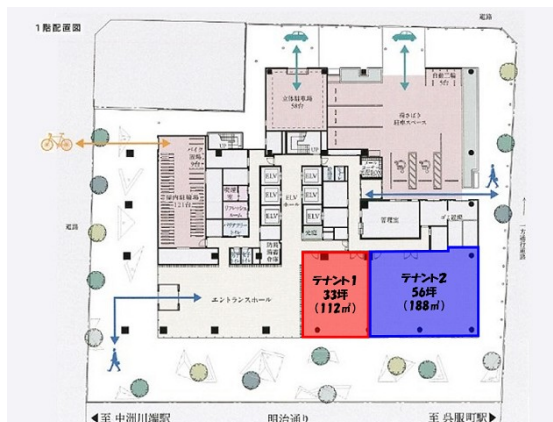

博多FDビジネスセンタービル 1階33坪

福岡県福岡市博多区綱場町2-9

物件MAP

賃貸条件	
月額賃料	相談
坪数	33坪
坪単価	相談
共益費	相談
礼金	無し
敷金（保証金）	12ヶ月
階数	1階（1）
入居可能日	即日

ビル情報	
所在地	福岡県福岡市博多区綱場町2-9
最寄り駅	福岡市営地下鉄箱崎線 呉服町駅 徒歩1分 福岡市営地下鉄空港線 中洲川端駅 徒歩4分 福岡市営地下鉄空港線 祇園駅 徒歩9分 福岡市営地下鉄空港線 天神駅 徒歩15分 JR鹿児島本線 博多駅 徒歩19分
エリア	呉服町・中洲エリア
竣工	2023年2月
耐震	新耐震基準
階数	地上12階
用途	店舗
構造	調査中

設備情報	
エレベーター	6基
空調	個別空調
OAフロア	OAフロア
基準階天井高	2,800mm
光ファイバー	有り
トイレ	男女別・室外
セキュリティ	有り
駐車場	有り