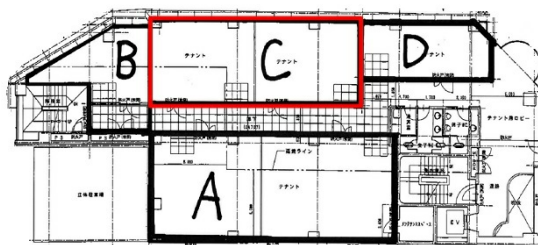

オレンジアベニュービル 3階23.87坪

長崎県佐世保市上京町6-16

物件MAP

賃貸条件	
坪数	23.87坪
階数	3階 (C)
入居可能日	即日
ビル情報	
所在地	長崎県佐世保市上京町6-16
最寄り駅	松浦鉄道西九州線 佐世保中央駅 徒歩3分 松浦鉄道西九州線 中佐世保駅 徒歩5分 JR佐世保線 佐世保駅 徒歩15分
エリア	長崎
竣工	1991年1月
耐震	新耐震基準
階数	地上6階
用途	事務所
構造	RC造
設備情報	
エレベーター	1基
空調	
OAフロア	
基準階天井高	
光ファイバー	有り
トイレ	男女別・室外
セキュリティ	
駐車場	無し