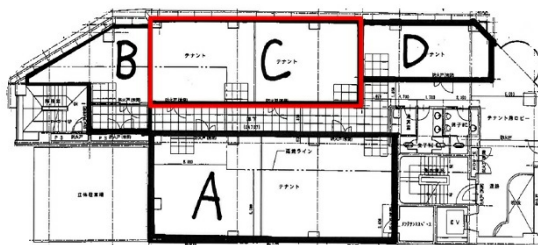

オレンジアベニュービル 3階23.87坪

長崎県佐世保市上京町6-16

物件MAP

賃貸条件	
坪数	23.87坪
階数	3階 (C)
入居可能日	即日
ビル情報	
所在地	長崎県佐世保市上京町6-16
最寄り駅	松浦鉄道西九州線 佐世保中央駅 徒歩3分 松浦鉄道西九州線 中佐世保駅 徒歩5分 JR佐世保線 佐世保駅 徒歩15分
エリア	長崎
竣工	1991年1月
耐震	新耐震基準
階数	地上6階
用途	事務所
構造	RC造
設備情報	
エレベーター	1基
空調	
OAフロア	
基準階天井高	
光ファイバー	有り
トイレ	男女別・室外
セキュリティ	
駐車場	無し

事務所移転の簡単検索サイト

Quick Service

クイックサービス

オレンジアベニュービル 3階23.87坪 長崎県佐世保市上京町6-16

長崎 (ビルID: 0055709) の賃貸オフィス

貸事務所・レンタルオフィス・オフィス移転なら**QuickService**

物件詳細はこちらから

0120-55-2620