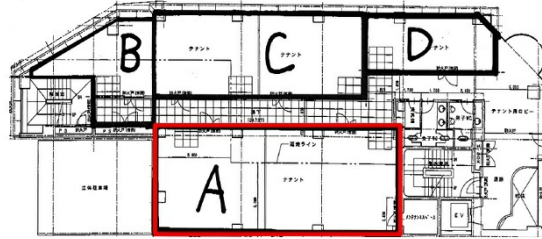

オレンジアベニュービル 3階32.7坪

長崎県佐世保市上京町6-16

物件MAP

賃貸条件	
坪数	32.7坪
階数	3階 (A)
入居可能日	即日
ビル情報	
所在地	長崎県佐世保市上京町6-16
最寄り駅	松浦鉄道西九州線 佐世保中央駅 徒歩3分 松浦鉄道西九州線 中佐世保駅 徒歩5分 JR佐世保線 佐世保駅 徒歩15分
エリア	長崎
竣工	1991年1月
耐震	新耐震基準
階数	地上6階
用途	事務所
構造	RC造
設備情報	
エレベーター	1基
空調	
OAフロア	
基準階天井高	
光ファイバー	有り
トイレ	男女別・室外
セキュリティ	
駐車場	無し