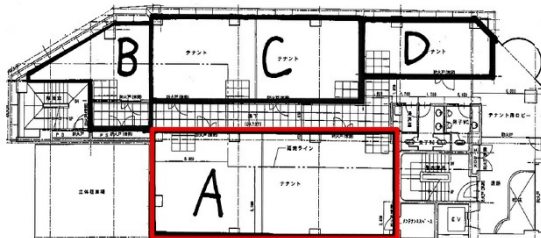

オレンジアベニュービル 3階32.7坪

長崎県佐世保市上京町6-16

物件MAP

賃貸条件	
坪数	32.7坪
階数	3階 (A)
入居可能日	即日
ビル情報	
所在地	長崎県佐世保市上京町6-16
最寄り駅	松浦鉄道西九州線 佐世保中央駅 徒歩3分 松浦鉄道西九州線 中佐世保駅 徒歩5分 JR佐世保線 佐世保駅 徒歩15分
エリア	長崎
竣工	1991年1月
耐震	新耐震基準
階数	地上6階
用途	事務所
構造	RC造
設備情報	
エレベーター	1基
空調	
OAフロア	
基準階天井高	
光ファイバー	有り
トイレ	男女別・室外
セキュリティ	
駐車場	無し

事務所移転の簡単検索サイト

Quick Service

クイックサービス

オレンジアベニュービル 3階32.7坪 長崎県佐世保市上京町6-16

長崎 (ビルID: 0055709) の賃貸オフィス

貸事務所・レンタルオフィス・オフィス移転なら**QuickService**

物件詳細はこちらから

0120-55-2620