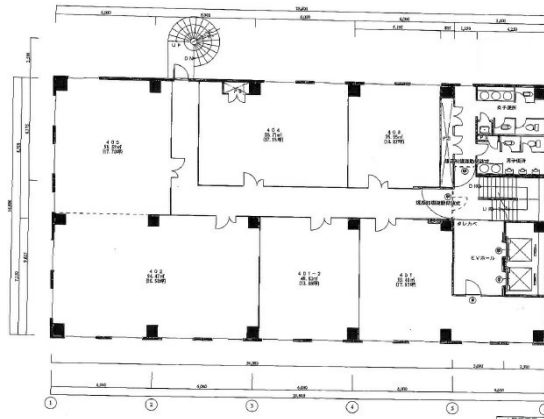

建峰ビル 4階78.11坪

熊本県熊本市中央区坪井6-38-15

物件MAP

賃貸条件	
月額賃料	534,273円 (税別)
坪数	78.11坪
坪単価	6,840円 (税別)
共益費	117,165円
礼金	無し
敷金 (保証金)	6ヶ月
階数	4階 (401-405)
入居可能日	即日

ビル情報	
所在地	熊本県熊本市中央区坪井6-38-15
最寄り駅	熊本電鉄上熊本線 坪井川公園駅 徒歩6分 熊本電鉄本線 北熊本駅 徒歩8分
エリア	熊本
竣工	1994年10月
耐震	新耐震基準
階数	地上8階
用途	事務所
構造	RC造

設備情報	
エレベーター	2基
空調	個別空調
OAフロア	
基準階天井高	
光ファイバー	
トイレ	男女別・室外
セキュリティ	有り
駐車場	有り

建峰ビル 4階78.11坪 熊本県熊本市中央区坪井6-38-15

熊本 (ビルID: 0055706) の賃貸オフィス

貸事務所・レンタルオフィス・オフィス移転ならQuickService

物件詳細はこちらから

 0120-55-2620

【受付時間】平日9:30~18:30