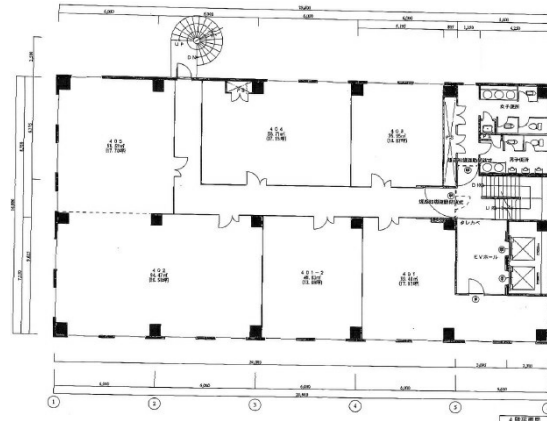

建峰ビル 4階78.11坪

熊本県熊本市中央区坪井6-38-15

物件MAP

賃貸条件	
月額賃料	534,273円 (税別)
坪数	78.11坪
坪単価	6,840円 (税別)
共益費	117,165円
礼金	無し
敷金 (保証金)	6ヶ月
階数	4階 (401-405)
入居可能日	即日

ビル情報	
所在地	熊本県熊本市中央区坪井6-38-15
最寄り駅	熊本電鉄上熊本線 坪井川公園駅 徒歩6分 熊本電鉄本線 北熊本駅 徒歩8分
エリア	熊本
竣工	1994年10月
耐震	新耐震基準
階数	地上8階
用途	事務所
構造	RC造

設備情報	
エレベーター	2基
空調	個別空調
OAフロア	
基準階天井高	
光ファイバー	
トイレ	男女別・室外
セキュリティ	有り
駐車場	有り