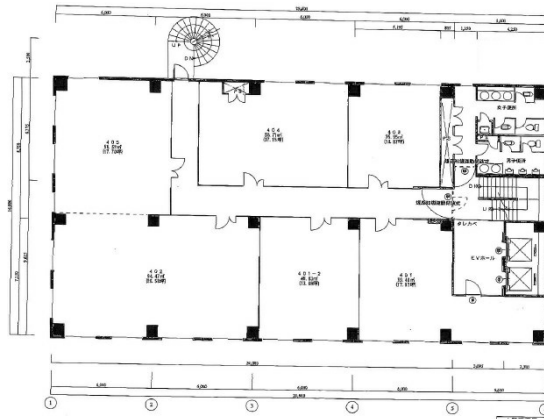

建峰ビル 4階78.11坪

熊本県熊本市中央区坪井6-38-15

物件MAP

賃貸条件	
月額賃料	534,273円 (税別)
坪数	78.11坪
坪単価	6,840円 (税別)
共益費	117,165円
礼金	無し
敷金 (保証金)	6ヶ月
階数	4階 (401-405)
入居可能日	即日

ビル情報	
所在地	熊本県熊本市中央区坪井6-38-15
最寄り駅	熊本電鉄上熊本線 坪井川公園駅 徒歩6分 熊本電鉄本線 北熊本駅 徒歩8分
エリア	熊本
竣工	1994年10月
耐震	新耐震基準
階数	地上8階
用途	事務所
構造	RC造

設備情報	
エレベーター	2基
空調	個別空調
OAフロア	
基準階天井高	
光ファイバー	
トイレ	男女別・室外
セキュリティ	有り
駐車場	有り

事務所移転の簡単検索サイト **建峰ビル 4階78.11坪** 熊本県熊本市中央区坪井6-38-15

熊本 (ビルID: 0055706) の賃貸オフィス

貸事務所・レンタルオフィス・オフィス移転なら**QuickService**

物件詳細はこちらから

 **0120-55-2620**