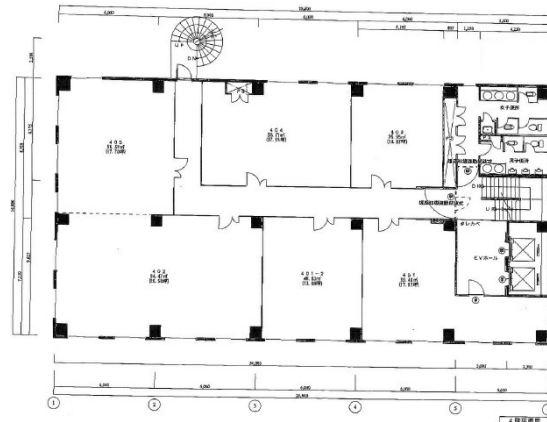

## 物件MAP

賃貸条件	
月額賃料	413,205円 (税別)
坪数	60.41坪
坪単価	6,840円 (税別)
共益費	90,615円
礼金	無し
敷金 (保証金)	6ヶ月
階数	4階 (401・402)
入居可能日	即日

ビル情報	
所在地	熊本県熊本市中央区坪井6-38-15
最寄り駅	熊本電鉄上熊本線 坪井川公園駅 徒歩6分 熊本電鉄本線 北熊本駅 徒歩8分
エリア	熊本
竣工	1994年10月
耐震	新耐震基準
階数	地上8階
用途	事務所
構造	RC造