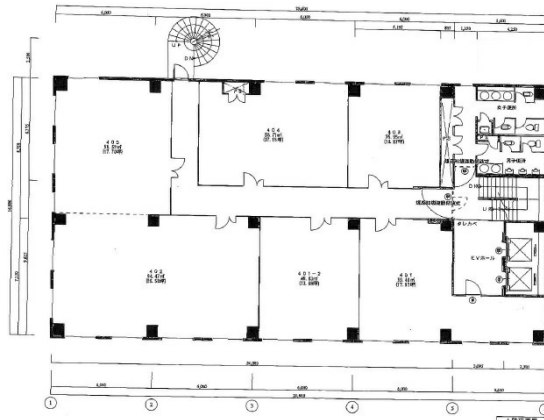

建峰ビル 4階60.41坪

熊本県熊本市中央区坪井6-38-15

物件MAP

賃貸条件	
月額賃料	413,205円 (税別)
坪数	60.41坪
坪単価	6,840円 (税別)
共益費	90,615円
礼金	無し
敷金 (保証金)	6ヶ月
階数	4階 (401・402)
入居可能日	即日

ビル情報	
所在地	熊本県熊本市中央区坪井6-38-15
最寄り駅	熊本電鉄上熊本線 坪井川公園駅 徒歩6分 熊本電鉄本線 北熊本駅 徒歩8分
エリア	熊本
竣工	1994年10月
耐震	新耐震基準
階数	地上8階
用途	事務所
構造	RC造

設備情報	
エレベーター	2基
空調	個別空調
OAフロア	
基準階天井高	
光ファイバー	
トイレ	男女別・室外
セキュリティ	有り
駐車場	有り

事務所移転の簡単検索サイト **建峰ビル 4階60.41坪** 熊本県熊本市中央区坪井6-38-15

熊本 (ビルID: 0055706) の賃貸オフィス

貸事務所・レンタルオフィス・オフィス移転なら**QuickService**

物件詳細はこちらから

 **0120-55-2620**