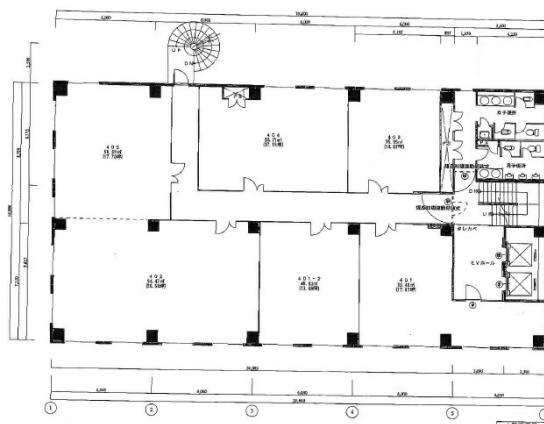

建峰ビル 4階31.83坪

熊本県熊本市中央区坪井6-38-15

物件MAP

賃貸条件	
月額賃料	217,718円 (税別)
坪数	31.83坪
坪単価	6,840円 (税別)
共益費	47,745円
礼金	無し
敷金 (保証金)	6ヶ月
階数	4階 (401-2・402)
入居可能日	即日

ビル情報	
所在地	熊本県熊本市中央区坪井6-38-15
最寄り駅	熊本電鉄上熊本線 坪井川公園駅 徒歩6分 熊本電鉄本線 北熊本駅 徒歩8分
エリア	熊本
竣工	1994年10月
耐震	新耐震基準
階数	地上8階
用途	事務所
構造	RC造

設備情報	
エレベーター	2基
空調	個別空調
OAフロア	
基準階天井高	
光ファイバー	
トイレ	男女別・室外
セキュリティ	有り
駐車場	有り