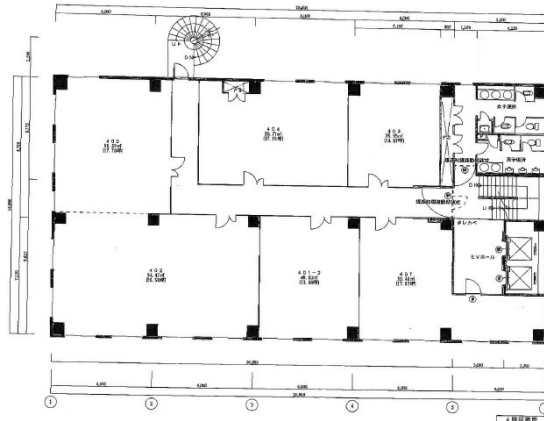

建峰ビル 4階31.83坪

熊本県熊本市中央区坪井6-38-15

物件MAP

賃貸条件	
月額賃料	217,718円 (税別)
坪数	31.83坪
坪単価	6,840円 (税別)
共益費	47,745円
礼金	無し
敷金 (保証金)	6ヶ月
階数	4階 (401-2・402)
入居可能日	即日

ビル情報	
所在地	熊本県熊本市中央区坪井6-38-15
最寄り駅	熊本電鉄上熊本線 坪井川公園駅 徒歩6分 熊本電鉄本線 北熊本駅 徒歩8分
エリア	熊本
竣工	1994年10月
耐震	新耐震基準
階数	地上8階
用途	事務所
構造	RC造

設備情報	
エレベーター	2基
空調	個別空調
OAフロア	
基準階天井高	
光ファイバー	
トイレ	男女別・室外
セキュリティ	有り
駐車場	有り

事務所移転の簡単検索サイト **建峰ビル 4階31.83坪** 熊本県熊本市中央区坪井6-38-15

熊本 (ビルID: 0055706) の賃貸オフィス

貸事務所・レンタルオフィス・オフィス移転なら**QuickService**

物件詳細はこちらから

 **0120-55-2620**