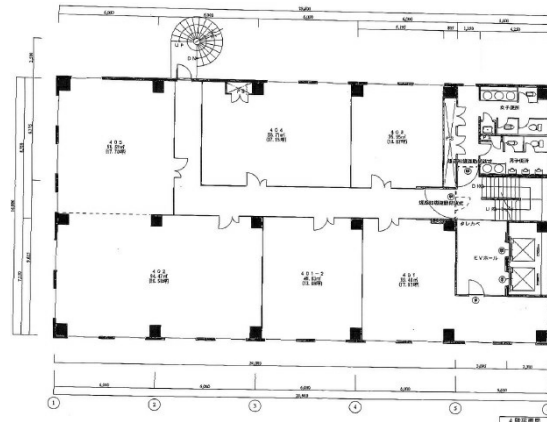

建峰ビル 4階106.14坪

熊本県熊本市中央区坪井6-38-15

物件MAP

賃貸条件	
月額賃料	725,998円 (税別)
坪数	106.14坪
坪単価	6,840円 (税別)
共益費	159,210円
礼金	無し
敷金 (保証金)	6ヶ月
階数	4階
入居可能日	即日

ビル情報	
所在地	熊本県熊本市中央区坪井6-38-15
最寄り駅	熊本電鉄上熊本線 坪井川公園駅 徒歩6分 熊本電鉄本線 北熊本駅 徒歩8分
エリア	熊本
竣工	1994年10月
耐震	新耐震基準
階数	地上8階
用途	事務所
構造	RC造

設備情報	
エレベーター	2基
空調	個別空調
OAフロア	
基準階天井高	
光ファイバー	
トイレ	男女別・室外
セキュリティ	有り
駐車場	有り