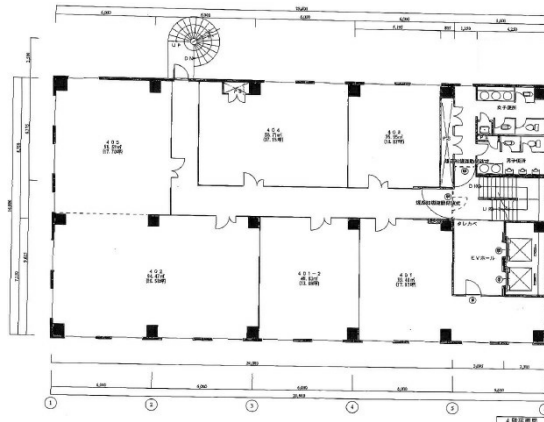

建峰ビル 4階106.14坪

熊本県熊本市中央区坪井6-38-15

物件MAP

賃貸条件	
月額賃料	725,998円 (税別)
坪数	106.14坪
坪単価	6,840円 (税別)
共益費	159,210円
礼金	無し
敷金 (保証金)	6ヶ月
階数	4階
入居可能日	即日

ビル情報	
所在地	熊本県熊本市中央区坪井6-38-15
最寄り駅	熊本電鉄上熊本線 坪井川公園駅 徒歩6分 熊本電鉄本線 北熊本駅 徒歩8分
エリア	熊本
竣工	1994年10月
耐震	新耐震基準
階数	地上8階
用途	事務所
構造	RC造

設備情報	
エレベーター	2基
空調	個別空調
OAフロア	
基準階天井高	
光ファイバー	
トイレ	男女別・室外
セキュリティ	有り
駐車場	有り

事務所移転の簡単検索サイト **建峰ビル 4階106.14坪** 熊本県熊本市中央区坪井6-38-15

熊本 (ビルID: 0055706) の賃貸オフィス

貸事務所・レンタルオフィス・オフィス移転なら**QuickService**

物件詳細はこちらから

 **0120-55-2620**