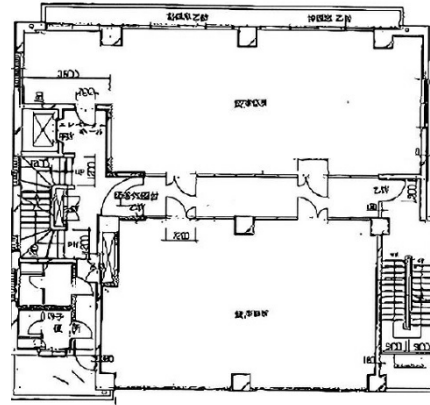

建神ビル 5階27.19坪

熊本県熊本市中央区神水1-24-6

物件MAP

賃貸条件	
月額賃料	144,107円 (税別)
坪数	27.19坪
坪単価	5,300円 (税別)
共益費	40,785円
礼金	無し
敷金 (保証金)	6ヶ月
階数	5階 (A)
入居可能日	即日

ビル情報	
所在地	熊本県熊本市中央区神水1-24-6
最寄り駅	熊本市電2系統 八丁馬場駅 徒歩8分 熊本市電2系統 商業高校前駅 徒歩11分
エリア	熊本
竣工	1981年1月
耐震	旧耐震基準
階数	地上8階
用途	事務所
構造	RC造

設備情報	
エレベーター	1基
空調	個別空調
OAフロア	タイルカーペット
基準階天井高	
光ファイバー	
トイレ	男女別・室外
セキュリティ	有り
駐車場	有り