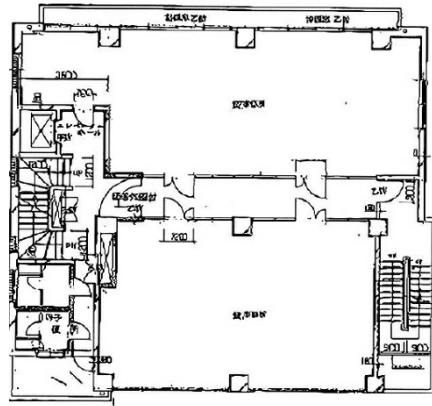

建神ビル 5階27.19坪

熊本県熊本市中央区神水1-24-6

物件MAP

賃貸条件	
月額賃料	144,107円 (税別)
坪数	27.19坪
坪単価	5,300円 (税別)
共益費	40,785円
礼金	無し
敷金 (保証金)	6ヶ月
階数	5階 (A)
入居可能日	即日

ビル情報	
所在地	熊本県熊本市中央区神水1-24-6
最寄り駅	熊本市電2系統 八丁馬場駅 徒歩8分 熊本市電2系統 商業高校前駅 徒歩11分
エリア	熊本
竣工	1981年1月
耐震	旧耐震基準
階数	地上8階
用途	事務所
構造	RC造